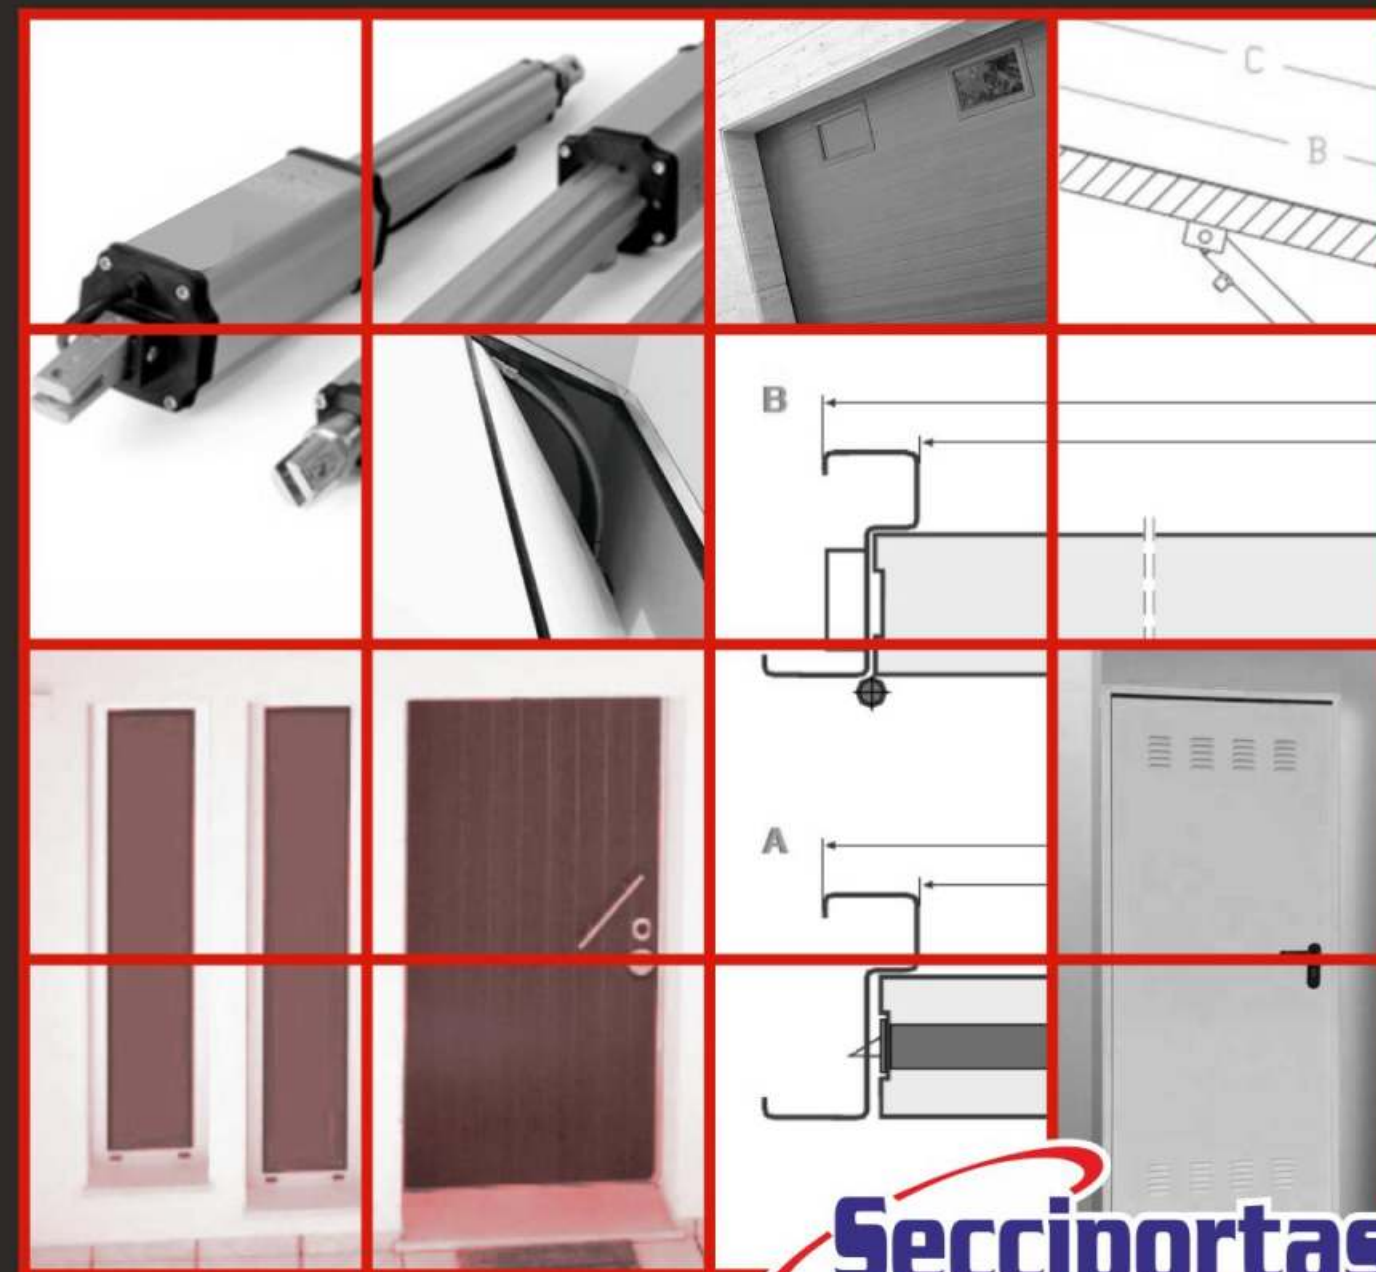

DETALHES / ACESSÓRIOS

catálogo de produtos PORTAS DE SEGURANÇA

Secciportas
Portas Seccionadas & Automatismos, Lda.

comercial@secciportas.com • www.secciportas.com
Rua do Freixial, B.º Novo • Rio de Loba • 3505-545 VISEU
t. 232 184 041 • f. 232 184 043