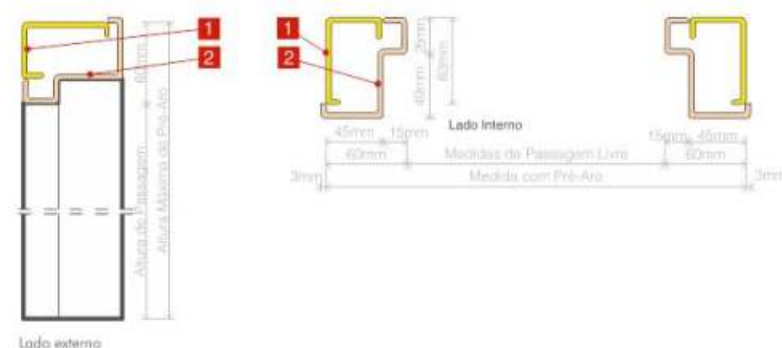

CM/MDF

FN/VC/CM/MDF

FN/VC/CM/MDF

FN/VC/CM/MDF

CM/MDF

MEDIDAS STANDARD DE PASSAGEM LIVRE (em corte)

Pré-Aro	1	2	Largura	Medidas Máximas
Aro	1	2	800 . 850 . 900	Largura = 1100
			Altura	Altura = 2400
			2000 . 2040 . 2100	