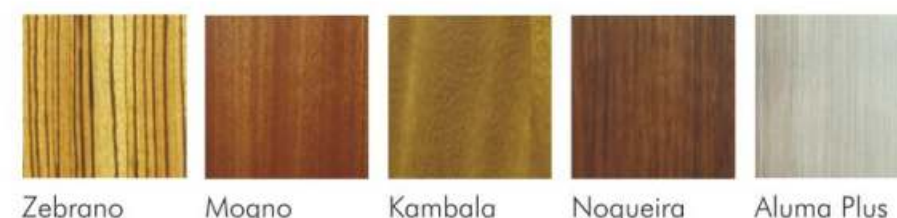

Tem um total de 14 pontos de fecho:

- :: 4+1 trinco na fechadura
- :: 2 trancas frontais superiores
- :: 2 trancas frontais inferiores
- :: 4 pernos (lado da dobradiça)
- :: 1 limitador de abertura

1. Aro e pré-aro
2. Ómeegas verticais de reforço
3. Dobradiças reguláveis
4. Tranca frontal inferior e superior
5. Estrutura de aço electrozincado
6. Visor grande-angular
7. Limitador de abertura
8. Fechadura de alta segurança
9. Revestimento

OPÇÕES DE COR

Carvalho Afizélia Cerejeira USA Natural Jatobá Wenghé Cerejeira Brasileira Faia Vaporizada

Freixo Maple Tola Pinho Sucupira Izombé Ébano

Zebrano Mogno Kambala Nogueira Aluma Plus

FENÓLICOS

Carvalho Redwood Faia Vaporizada